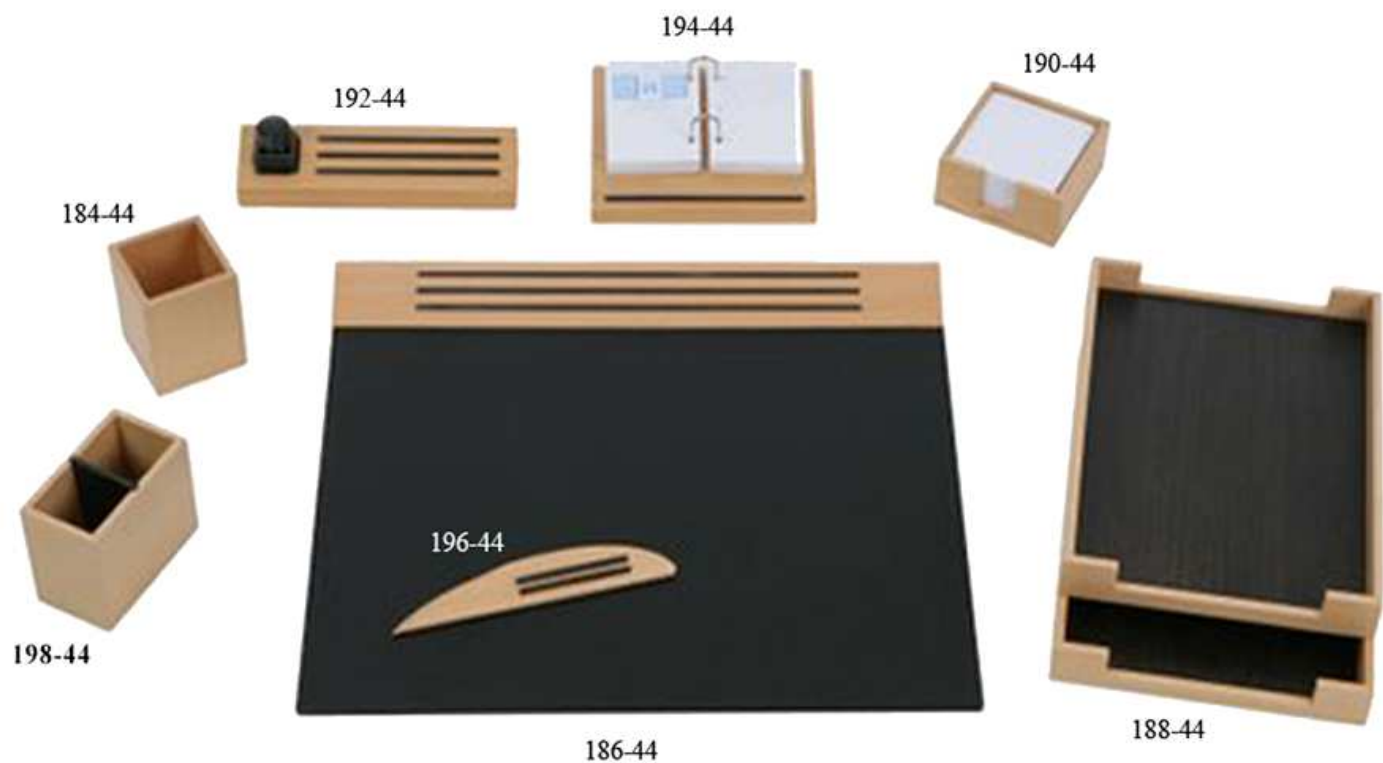

STYLE

romero llopis

MADERA DE ARTESANÍA

PERSONAL
REF. 170

LAPTOP
REF. 176

ATRIL
REF. 178

ESCRITORIO
REF. 180

CUBILETE
REF. 184

TARJETERO
REF. 182

VADE
REF. 186

HAYA VAPORIZADA

NOGAL AMERICANO

SIPO

www.romerollopis.com